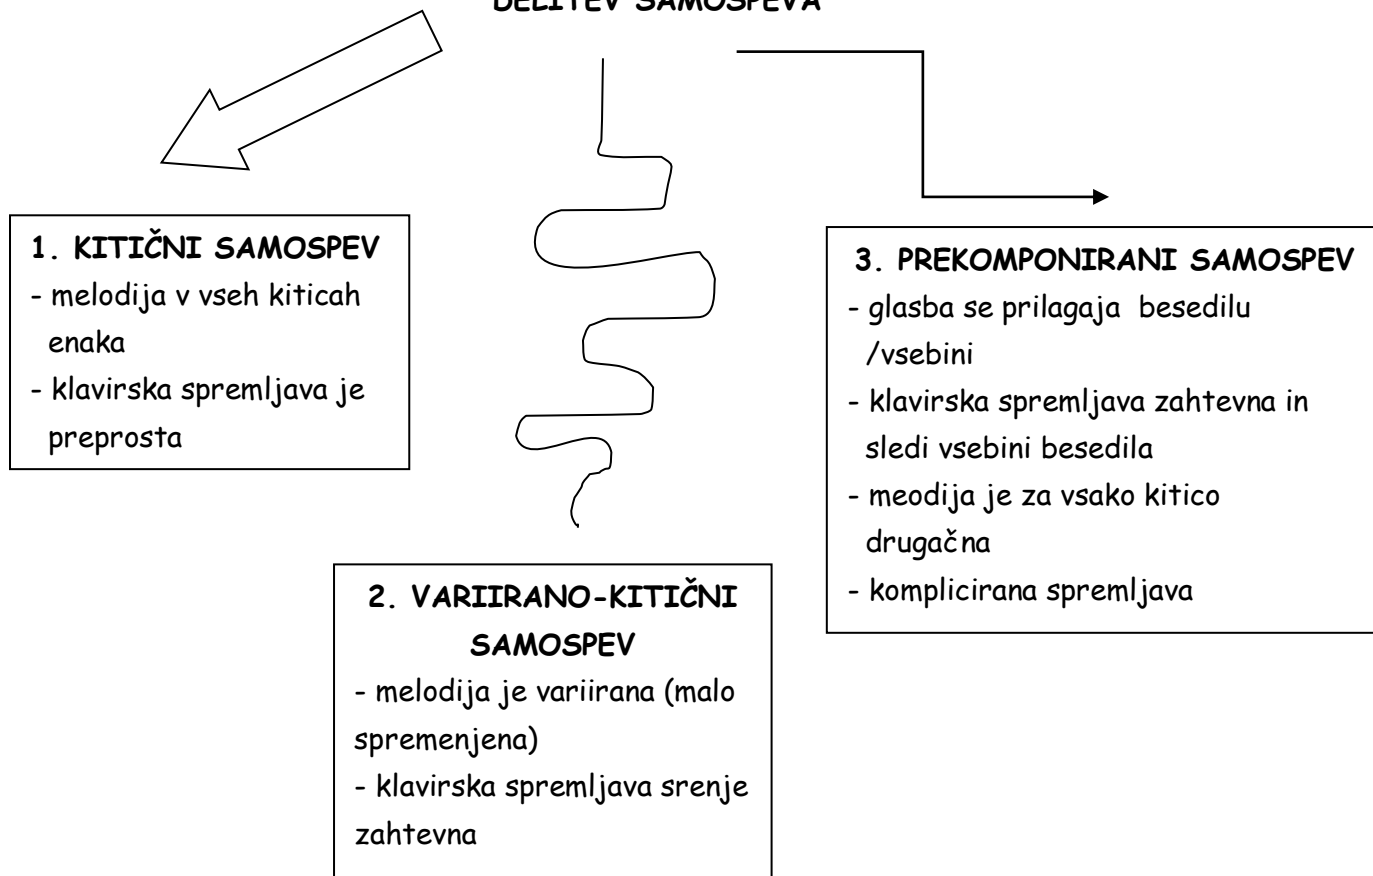

# SAMOSPEV

- je vokalno instrumentalna skladba za pevca solista ob spremljavi klavirja
- začetnik in največji mojster samospeva je bil Franz Schubert

## FRANZ SCHUBERT

- avstrijski skladatelj
- zgodnja romantika
- začetnik in največji mojster samospeva
- kot otrok pel v deškem zboru, igral je klavir, postal učitelj, se potegoval za delovno mesto učitelja v Ljubljani, ni bil sprejet, zelo mlad je umrl
- schubertiade: zbiranje/ srečanja umetnikov okrog skladatelja

**Dela:** samospevi (600), komorna dela, klavirske miniature, simfonije (najbolj znana je 8. simfonija, ki se imenuje Nedokončana )

## Reši!!!!

Po poslušanju posnetkom, glasbenim primerom samospeva določi vrsto samospeva (kitični, variirano kitični in prekomponirani)

1. posnetek: Divja rožica

2. posnetek: Lipa

3. posnetek: Vilinski kralj